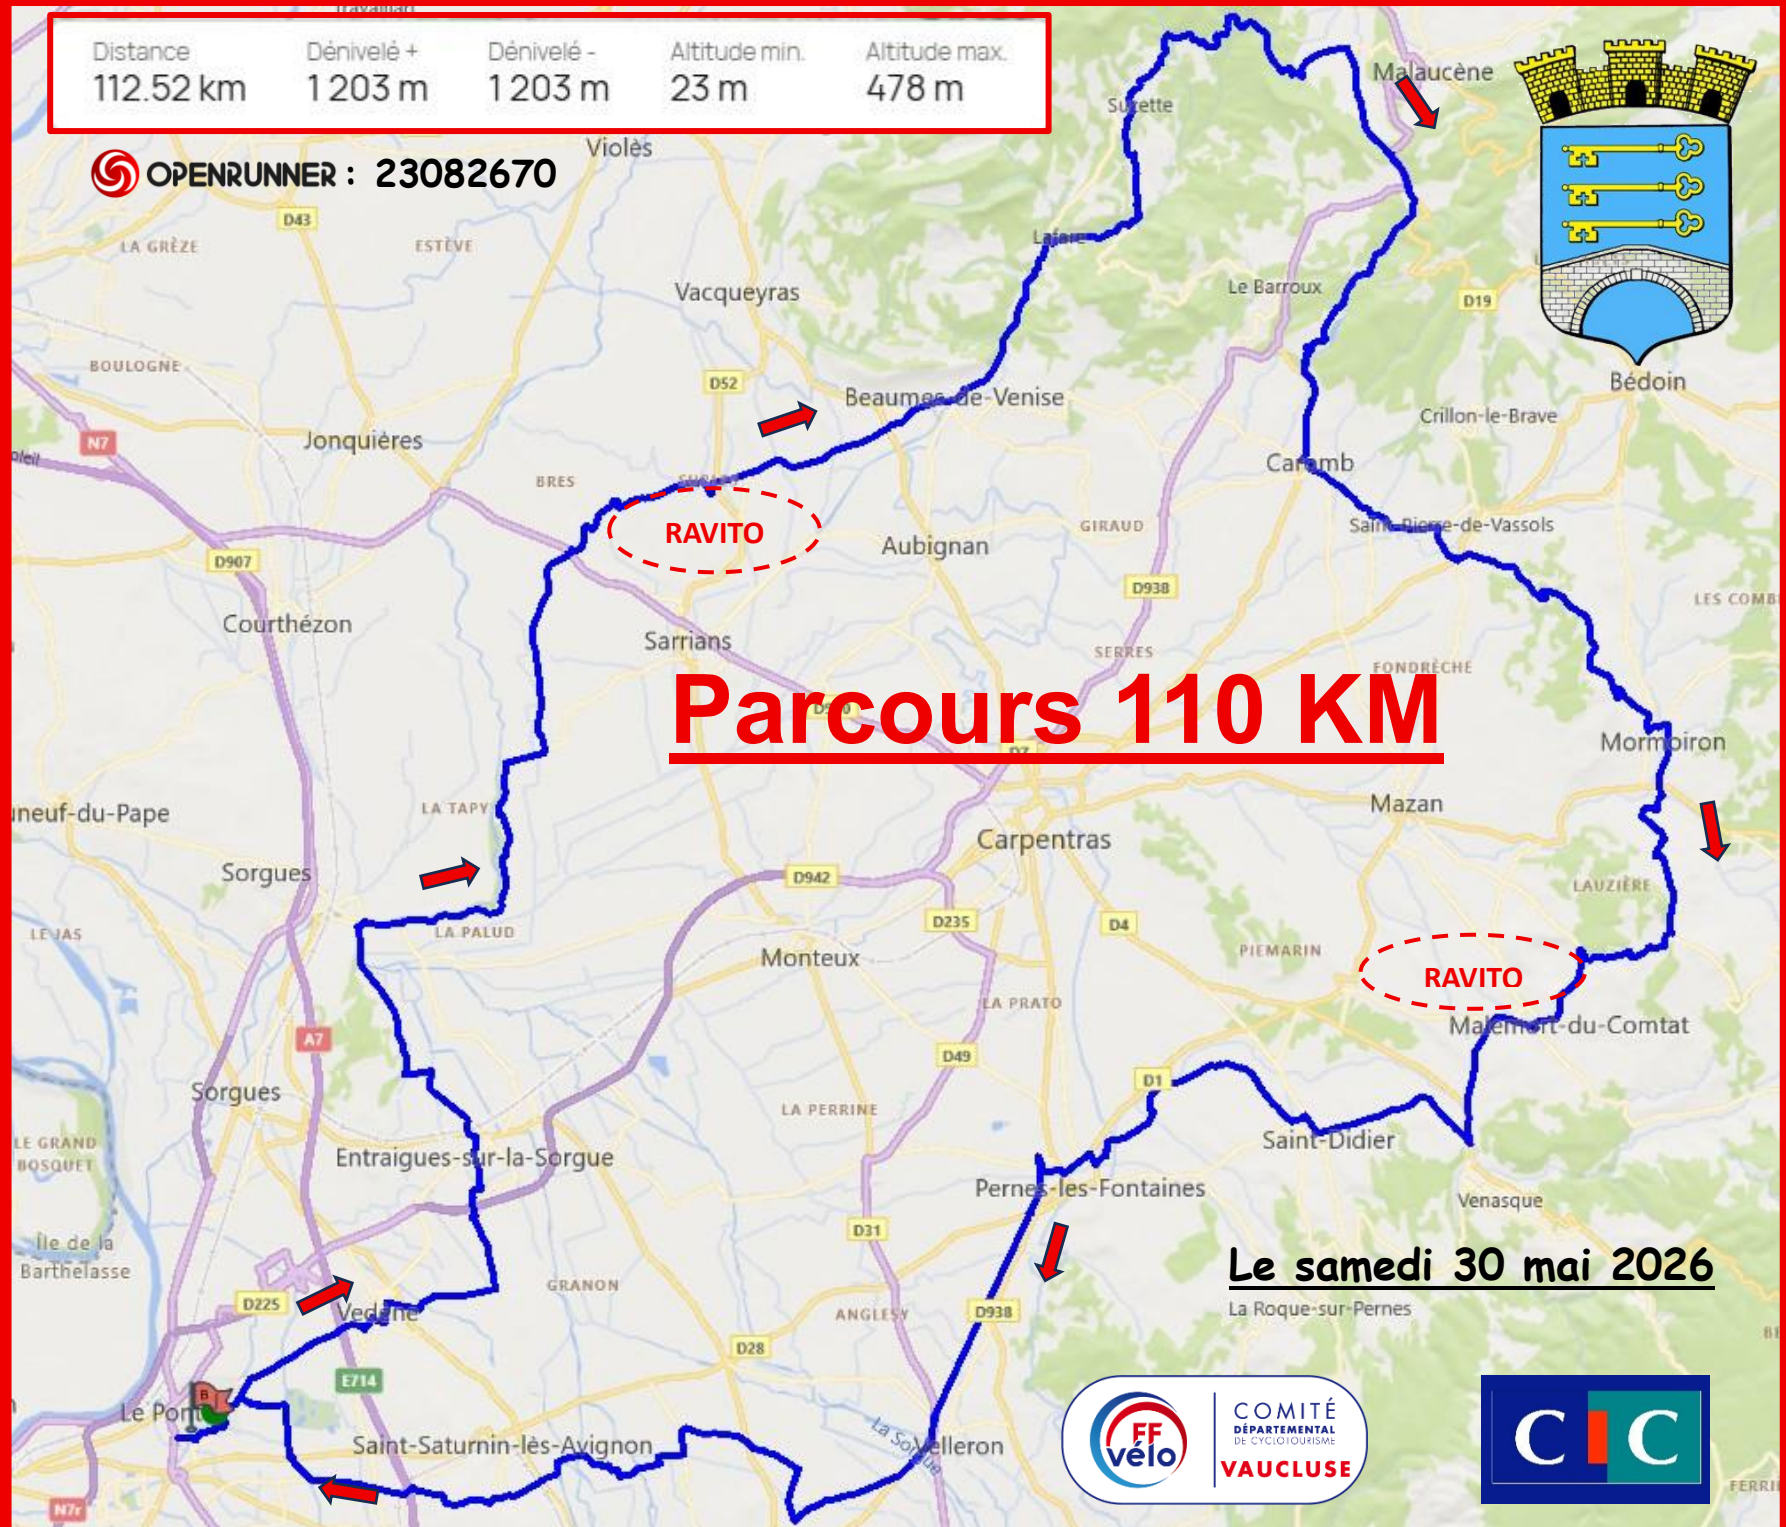

Distance	Dénivelé +	Dénivelé -	Altitude min.	Altitude max.
112.52 km	1 203 m	1 203 m	23 m	478 m

 OPENRUNNER : 23082670

Parcours 110 KM

Le samedi 30 mai 2026

COMITÉ DÉPARTEMENTAL DE CYCLOTOURISME
VAUCLUSE